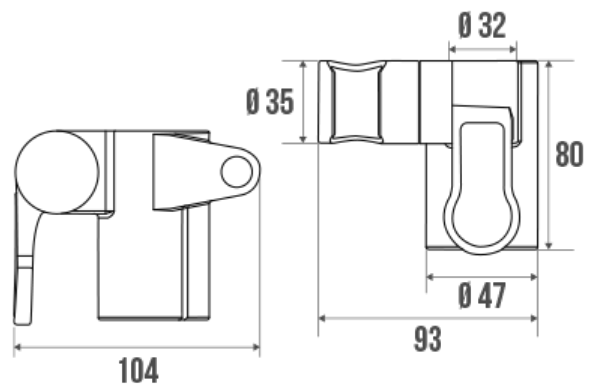

BRAUSEAUFSTECKSCHIEBER

Technische Daten:

- * auch für die nachträgliche Montage geeignet
- * für Rohr mit \varnothing 32 mm geeignet
- * für Brauseschlauchaufnahme
- * in Höhe und Neigung verstellbar
- * Ausführung: Kunststoff

Art.-Nr.	Bezeichnung
BASK4	Brauseaufsteckschieber aus Kunststoff, verchromt

BRAUSEAUFSTECKSCHIEBER

Technische Daten:

- * auch für die nachträgliche Montage geeignet
- * nur für Rohr mit \varnothing 32 mm
- * für Brauseschlauchaufnahme
- * in Höhe und Neigung verstellbar
- * Ausführung: 1.4301 Edelstahl, poliert

Art.-Nr.	Bezeichnung
BASE1	Brauseaufsteckschieber aus Edelstahl

BRAUSEAUFSTECKSCHIEBER

Technische Daten:

- * nur für "Nach Maß" Programm, da nicht für die nachträgliche Montage geeignet
- * nur für Rohr mit \varnothing 32 mm
- * für Brauseschlauchaufnahme
- * in Höhe und Neigung verstellbar
- * Ausführung: Kunststoff

Art.-Nr.	Bezeichnung
BASK3	Brauseaufsteckschieber aus Kunststoff, Farbe weiß