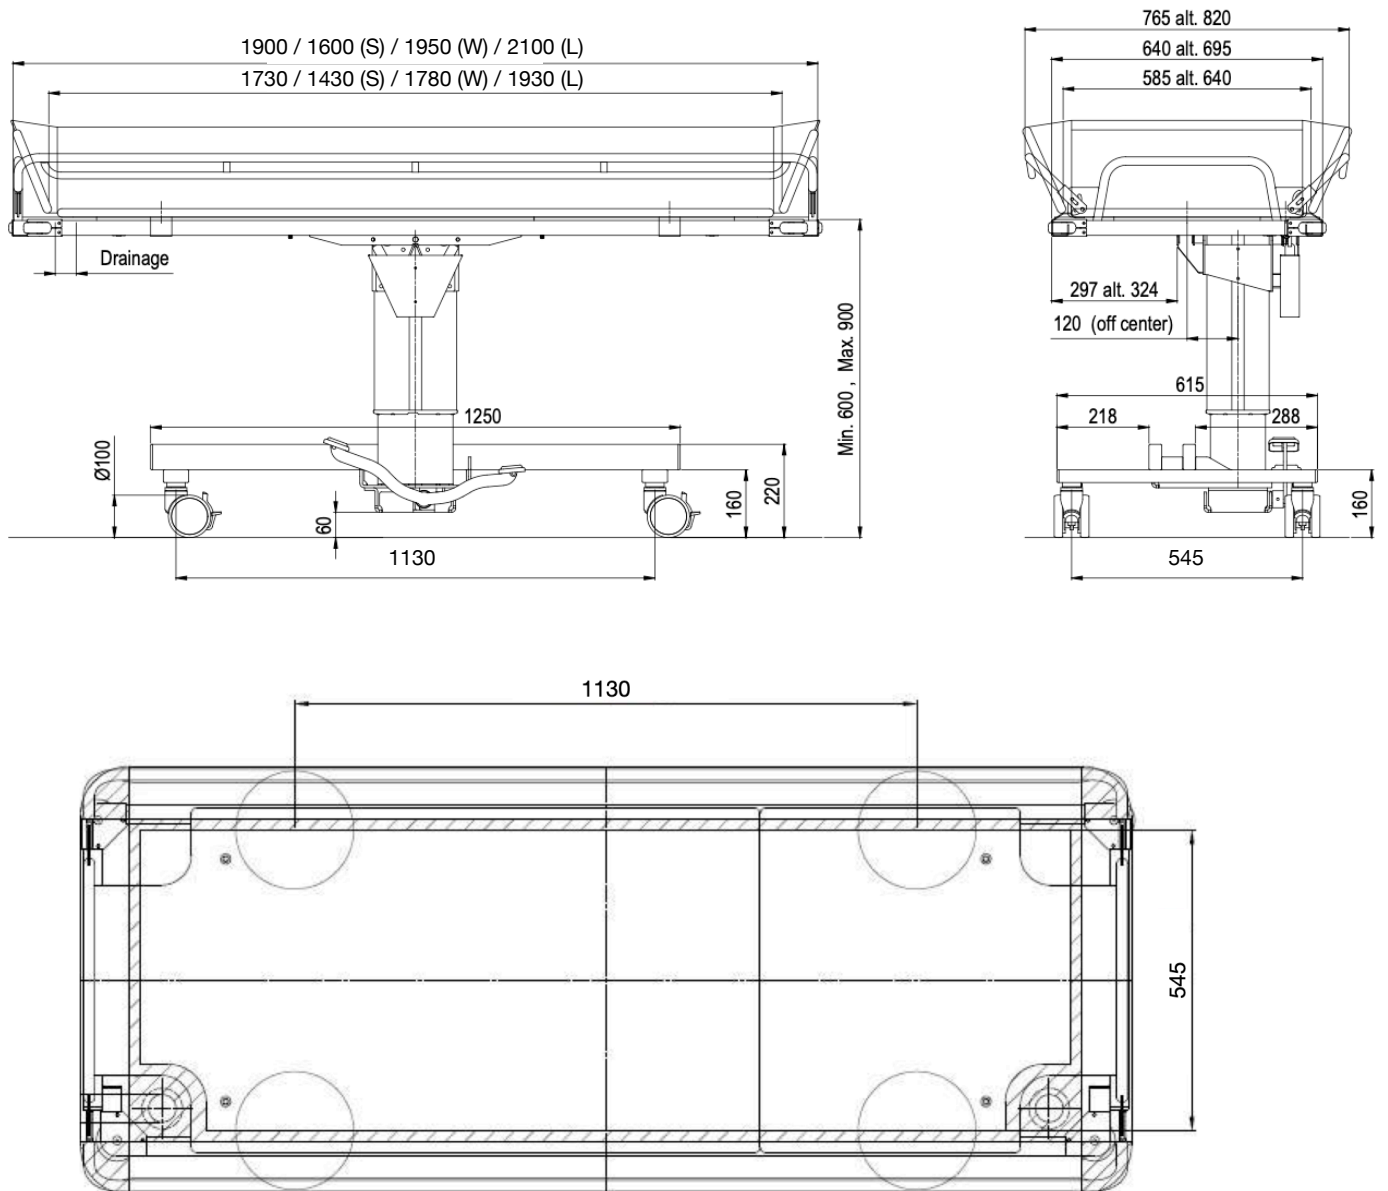

MASSBLATT

Duschwagen TR 2000, 2000-S, 2000-L, 2000-W Mod. 2021

MASSBLATT

Duschwagen TR 3000, 3000-S, 3000-L Mod. 2021